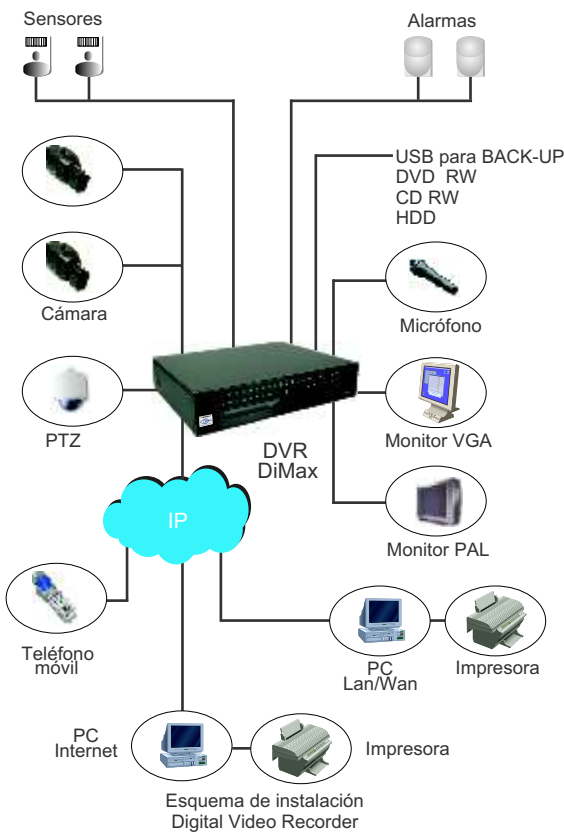

Distribuidor:

Datalux Spain S.A.
Parque Tecnológico de Valencia
C/ Leonardo Da Vinci nº 22
46980 Paterna (Valencia) Spain
Tel. 902010508 - Fax 963465225

videovigilancia@datalux.es
www.datalux.es